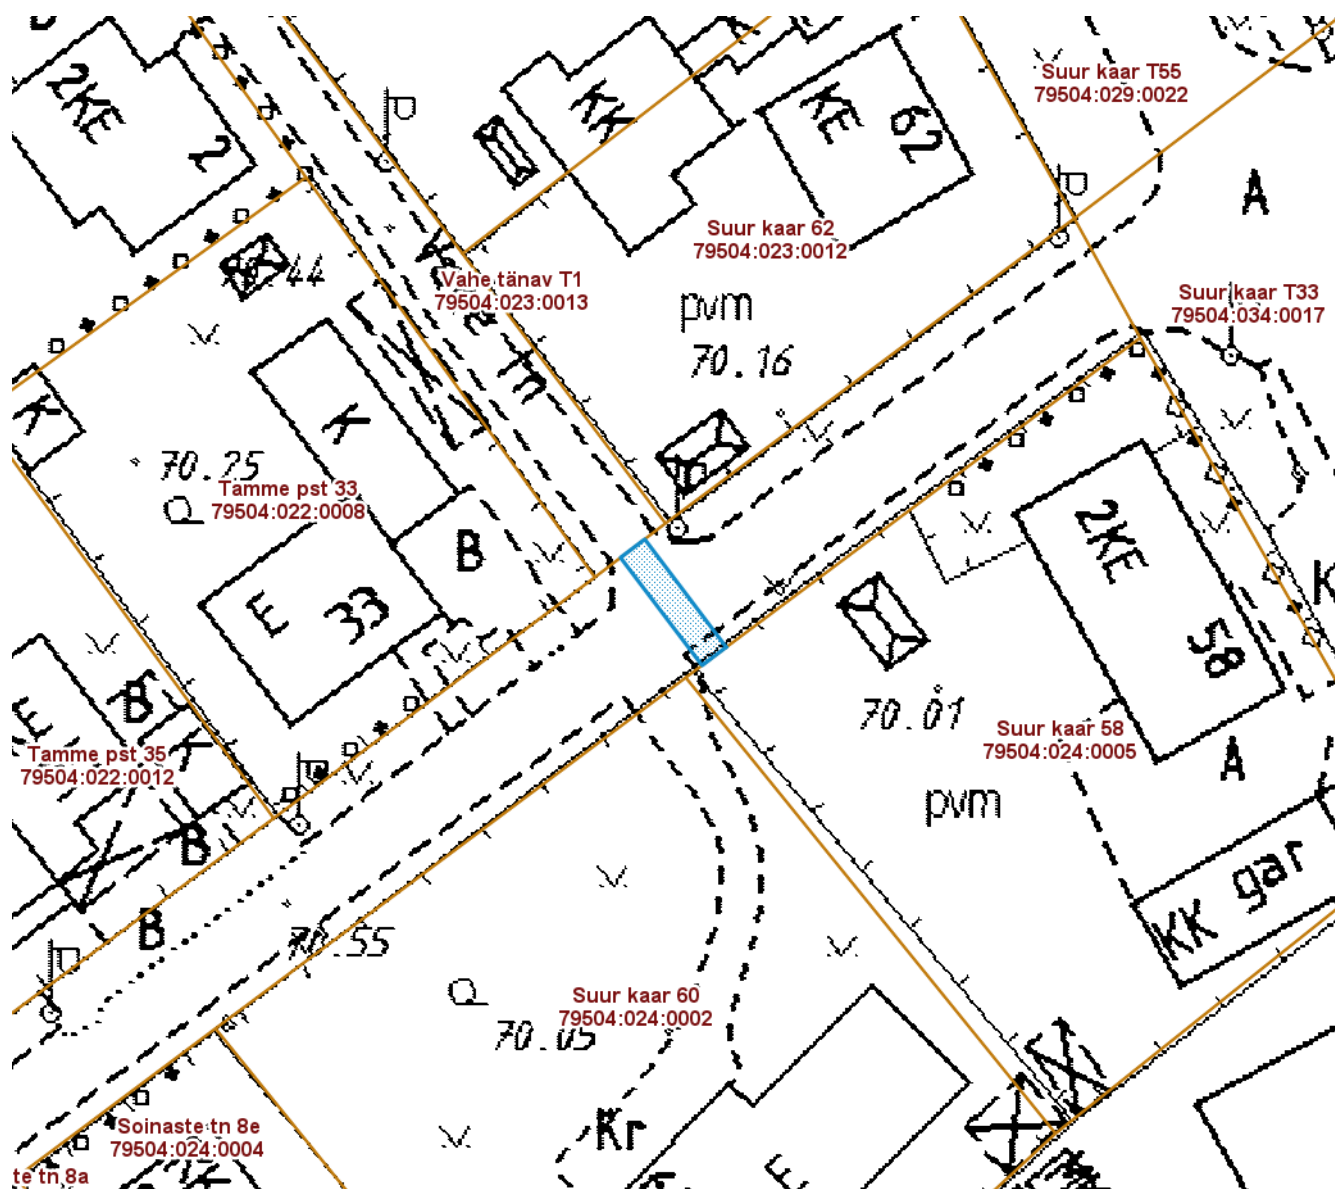

ISIKLIKU KASUTUSÕIGUSEGA KOORMATAVA

ALA SKEEM

Tamme puiestee T33 (79504:022:0016)

M 1 : 500

— Isikliku kasutusõigusega seatav
maa-ala 18 m²
(A-kategooria gaasitoru)

Nr	X	Y
1	6472331.21	658165.33
2	6472330.00	658163.74
3	6472337.12	658158.35
4	6472338.33	658159.95